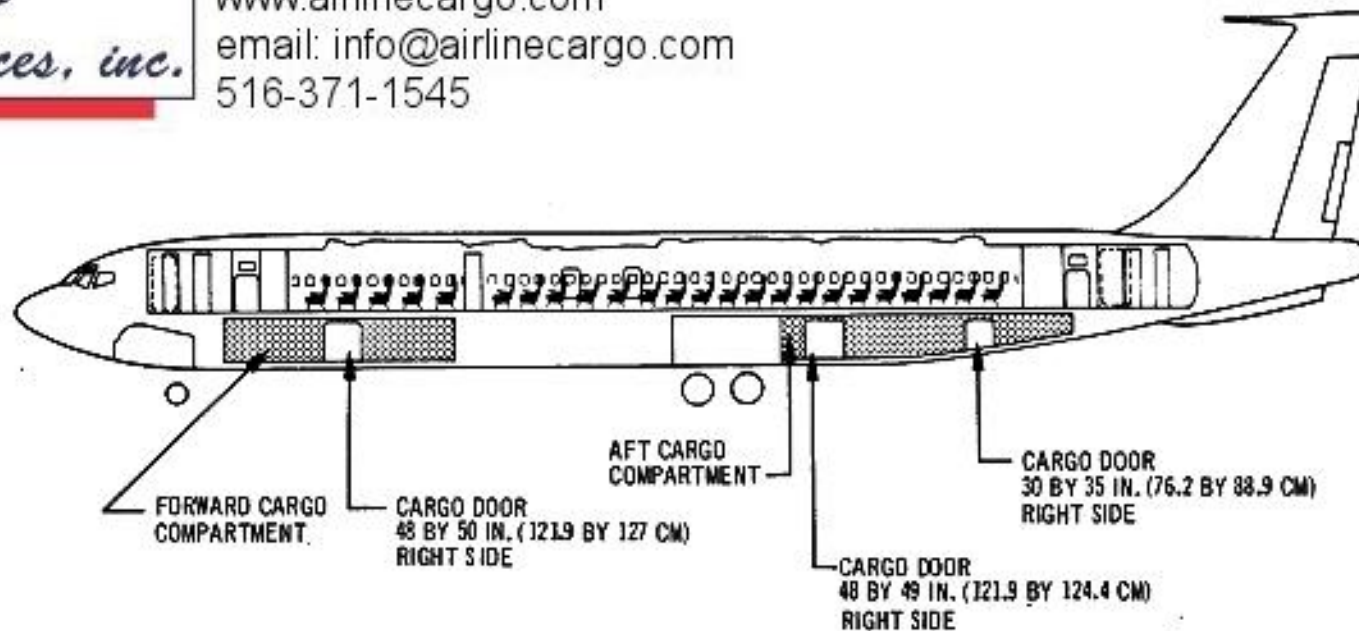

**Airline
Cargo
Services, inc.**

Airline Cargo Services
600 Bayview Ave, Suite 305
Inwood, NY 11096
www.airlinecargo.com
email: info@airlinecargo.com
516-371-1545

LOWER CARGO COMPARTMENT CAPACITIES

MODEL	FORWARD		AFT		TOTAL	
	CU FT	CU M	CU FT	CU M	CU FT	CU M
707-120B	758	21.46	910	25.76	1,668	47.22
707-320/-420	868	24.58	905	25.63	1,773	50.21
707-320B	865	24.49	905	25.63	1,770	50.12
707-320C (CONV)	835	23.60	865	24.49	1,700	48.09
707-320C (F)	875	24.80	910	25.76	1,785	50.56

B-707F

Airline Cargo Services
 600 Bayview Ave, Suite 305
 Inwood, NY 11096
 www.airlinecargo.com
 email: info@airlinecargo.com
 516-371-1545

Main deck cargo arrangement

13 containers, 88 x 125 in (2.2 x 3.2 m)
 Volume, 5,720 ft³ (161.9 m³); bulk volume, 1,785 ft³ (50.5 m³)