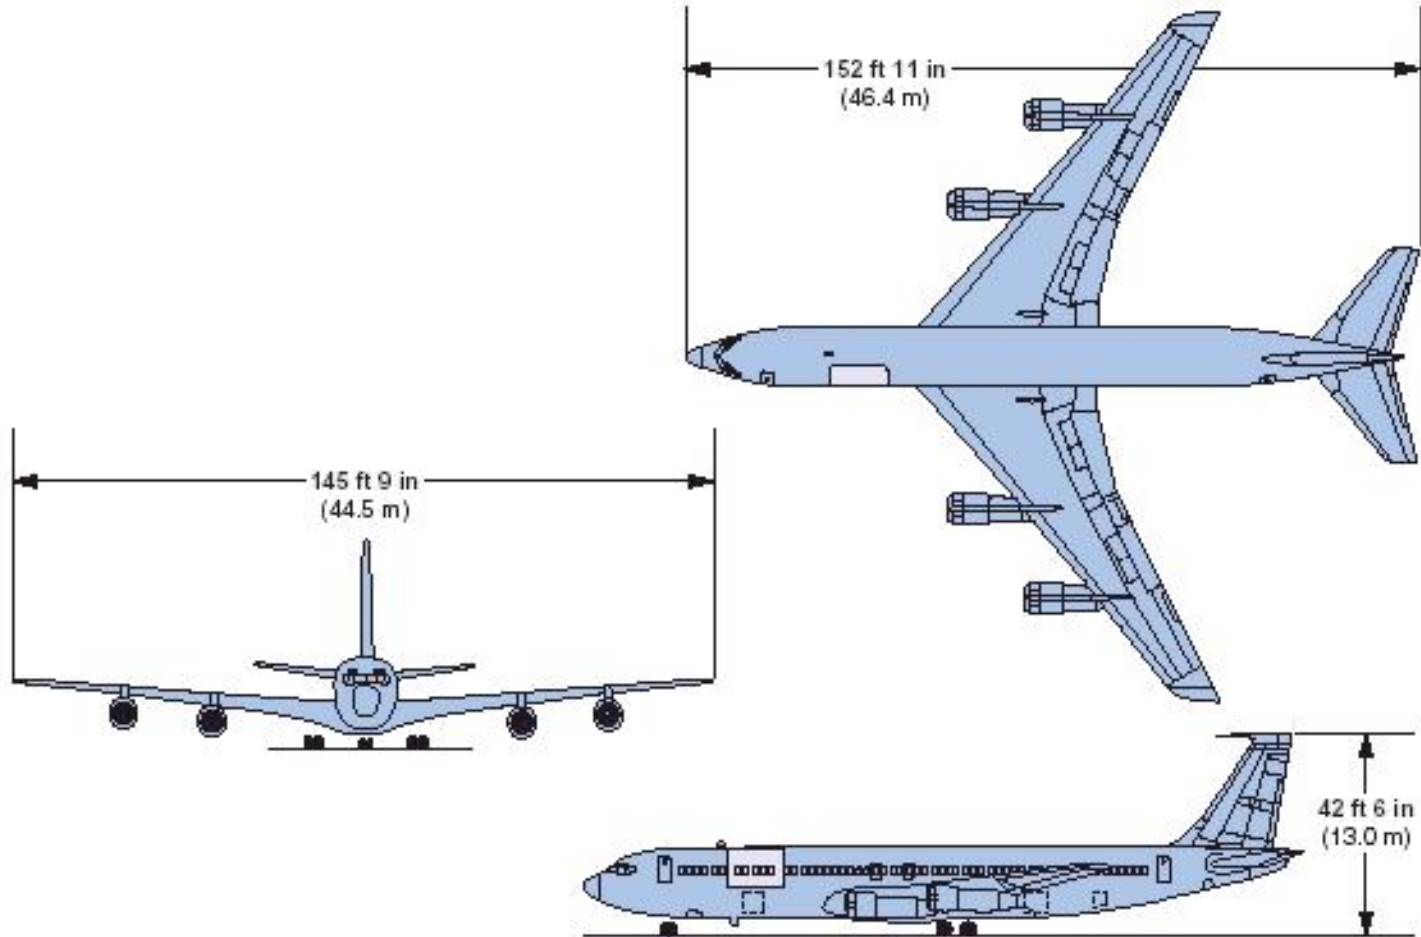

**Airline
Cargo
Services, inc.**

Airline Cargo Services
600 Bayview Ave, Suite 305
Inwood, NY 11096
www.airlinecargo.com
email: info@airlinecargo.com
516-371-1545

LOWER CARGO COMPARTMENT CAPACITIES

MODEL	FORWARD		AFT		TOTAL	
	CU FT	CU M	CU FT	CU M	CU FT	CU M
707-120B	758	21.46	910	25.76	1,668	47.22
707-320/-420	868	24.58	905	25.63	1,773	50.21
707-320B	865	24.49	905	25.63	1,770	50.12
707-320C (CONV)	835	23.60	865	24.49	1,700	48.09
707-320C (F)	875	24.80	910	25.76	1,785	50.56

B-707F

Airline Cargo Services
 600 Bayview Ave, Suite 305
 Inwood, NY 11096
 www.airlinecargo.com
 email: info@airlinecargo.com
 516-371-1545

Main deck cargo arrangement

13 containers, 88 x 125 in (2.2 x 3.2 m)
 Volume, 5,720 ft³ (161.9 m³); bulk volume, 1,785 ft³ (50.5 m³)