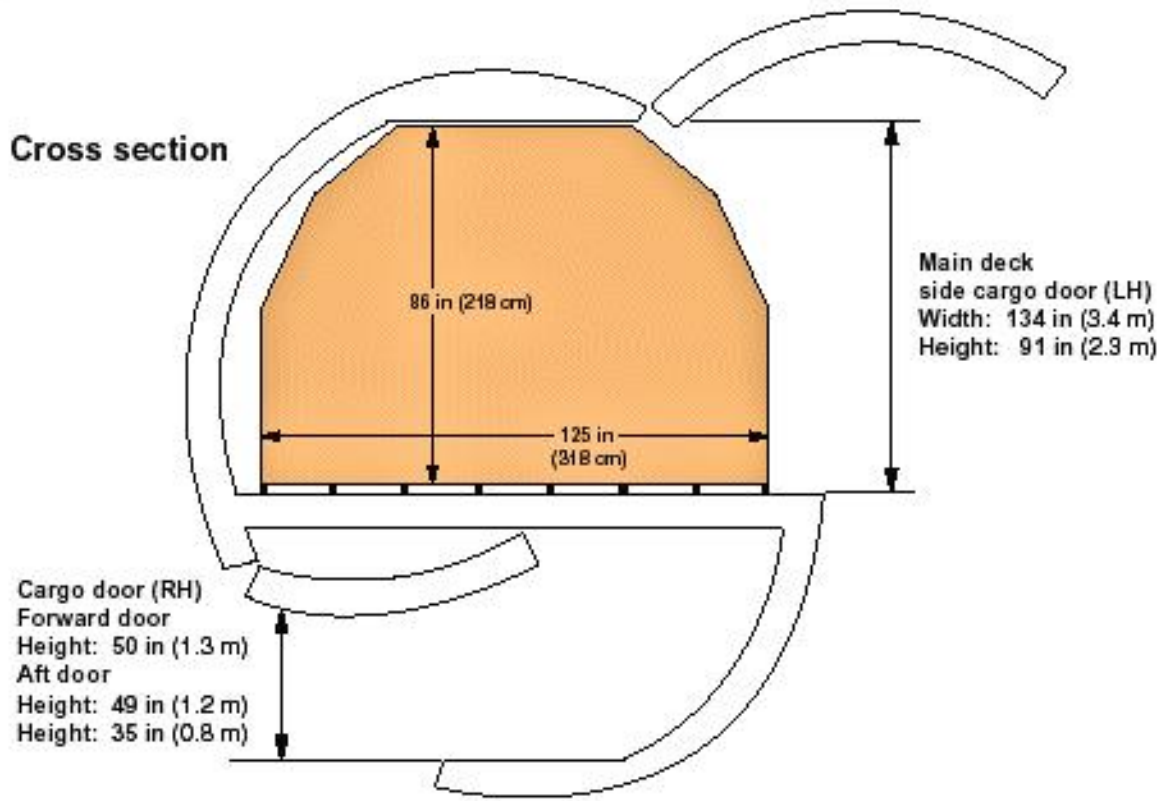

B-707F

Airline Cargo Services
 600 Bayview Ave, Suite 305
 Inwood, NY 11096
 www.airlinecargo.com
 email: info@airlinecargo.com
 516-371-1545

Main deck cargo arrangement

13 containers, 88 x 125 in (2.2 x 3.2 m)
 Volume, 5,720 ft³ (161.9 m³); bulk volume, 1,785 ft³ (50.5 m³)