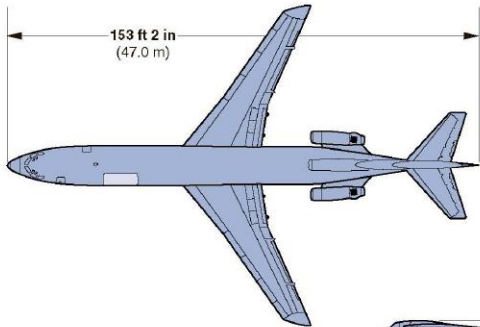

Airline Cargo Services
600 Bayview Ave., Ste 305, Inwood, NY 11096
www.airlinecargo.com
email: info@airlinecargo.com
516-371-1545