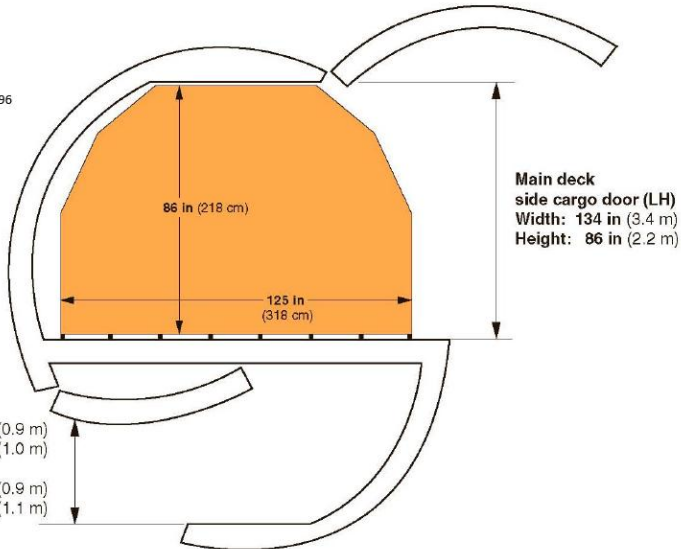

## 727-100C/QC/F

**9 containers, 88 x 125 in (2.2 x 3.2 m)**  
**Volume, 3,960 ft<sup>3</sup> (112.1 m<sup>3</sup>); bulk volume, 890 ft<sup>3</sup> (25.2 m<sup>3</sup>)**

## 727-200F

**12 containers, 88 x 125 in (2.2 x 3.2 m)**  
**Volume, 5,280 ft<sup>3</sup> (149.5 m<sup>3</sup>); bulk volume, 1,525 ft<sup>3</sup> (43.2 m<sup>3</sup>)**

Airline Cargo Services  
600 Bayview Ave., Ste 305, Inwood, NY 11096  
www.airlinecargo.com  
email: info@airlinecargo.com  
516-371-1545