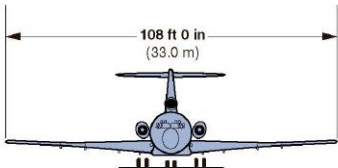

Airline Cargo Services
600 Bayview Ave., Ste 305, Inwood, NY 11096
www.airlinecargo.com
email: info@airlinecargo.com
516-371-1545