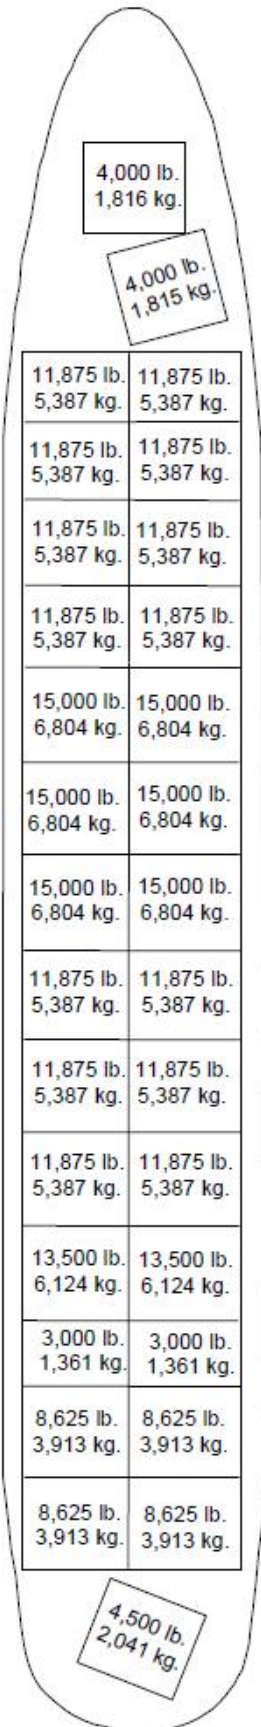

Airline Cargo Services
 600 Bayview Ave., Ste 305, Inwood, NY 11096
 www.airlinecargo.com
 email: info@airlinecargo.com
 516-371-1545

B-747-200F

Freighter (Side Door)

Range: 3,500 nm/6,440 km.

Volume: 25,591 cf/724.7 cm.

Pallet Position Max. Weights*

**Lower Deck
 Max. Weights***
 (96 in. x 125 in.
 Pallets)

11,100 lb. 5,035 kg.
11,100 lb. 5,035 kb.
11,100 lb. 5,035 kg.
11,100 lb. 5,035 kg.
11,100 lb. 5,035 kg.

11,100 lb. 5,035 kg.
11,100 lb. 5,035 kg.
11,100 lb. 5,035 kg.
11,100 lb. 5,035 kg.
14,800 lb. 6,750 kg. (bulk)

B-747-200F

Freighter (Side Door)

Max. Gross Payload: 248,300 lbs/114,300 kgs.

Main Deck Max. Piece Size

Height Inches	Width in Inches													
	10	20	30	40	50	60	70	80	90	100	110	120	130	134
118	470	412	367	331	302	280	259	239	219	198	179	161	144	137
114	536	458	404	361	326	299	277	256	237	217	196	177	158	153
108	600	509	441	391	350	318	293	271	251	231	212	192	173	165
102	600	561	481	418	373	338	309	284	263	243	224	204	185	180
0-96	600	600	517	447	395	355	323	297	275	254	232	213	196	192

**Lower Deck Max. Piece Size
 Forward & Rear Compartments**

Height	Width in Inches										
	10	20	30	40	50	60	70	80	90	100	104
64	280	285	220	195	170	155	125	125	125	125	125
60	330	325	240	220	195	175	160	145	135	125	125
55	385	360	280	245	215	195	175	155	145	135	135
50	440	430	305	265	230	210	185	165	150	145	140
45	440	440	360	300	260	225	200	170	155	150	140
40	440	440	410	345	290	255	220	195	175	160	155
35	440	440	440	380	330	270	235	205	180	160	155
30	440	440	440	420	345	285	245	210	190	165	160
25	440	440	440	440	360	300	255	220	190	165	160
20	440	440	440	440	385	315	265	225	195	170	160
15	440	440	440	440	415	330	280	235	200	175	160
10	440	440	440	440	440	360	295	245	210	180	165
5	440	440	440	440	440	440	320	265	225	185	170