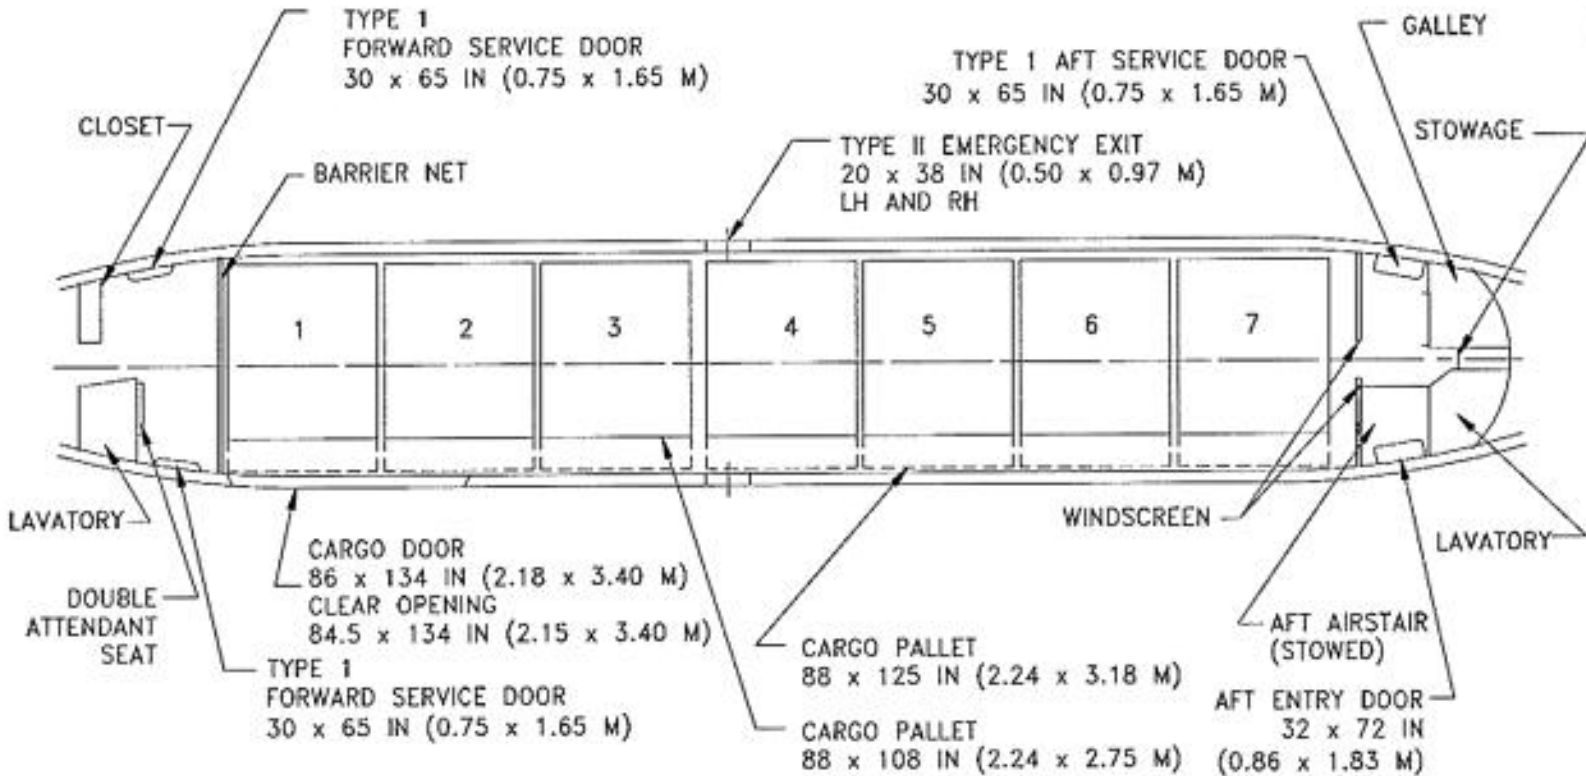

TYPICAL MAIN DECK CARGO VOLUMES

PALLET SIZE	VOLUME - EACH PALLET		VOLUME - 7 PALLETS	
	"C" SYSTEM	"OC" SYSTEM	"C" SYSTEM	"OC" SYSTEM
88 x 108 IN (2.24 x 2.75 M)	352.5 CU FT (10.0 CU M)	356.4 CU FT (10.1 CU M)	2,468 CU FT (69.9 CU M)	2,495 CU FT (70.0 CU M)
88 x 125 IN (2.24 x 3.18M)	390 CU FT (11.1 CU M)	394.0 CU FT (11.2 CU M)	2,730 CU FT (77.4 CU M)	2,762 CU FT (78.3 CU M)